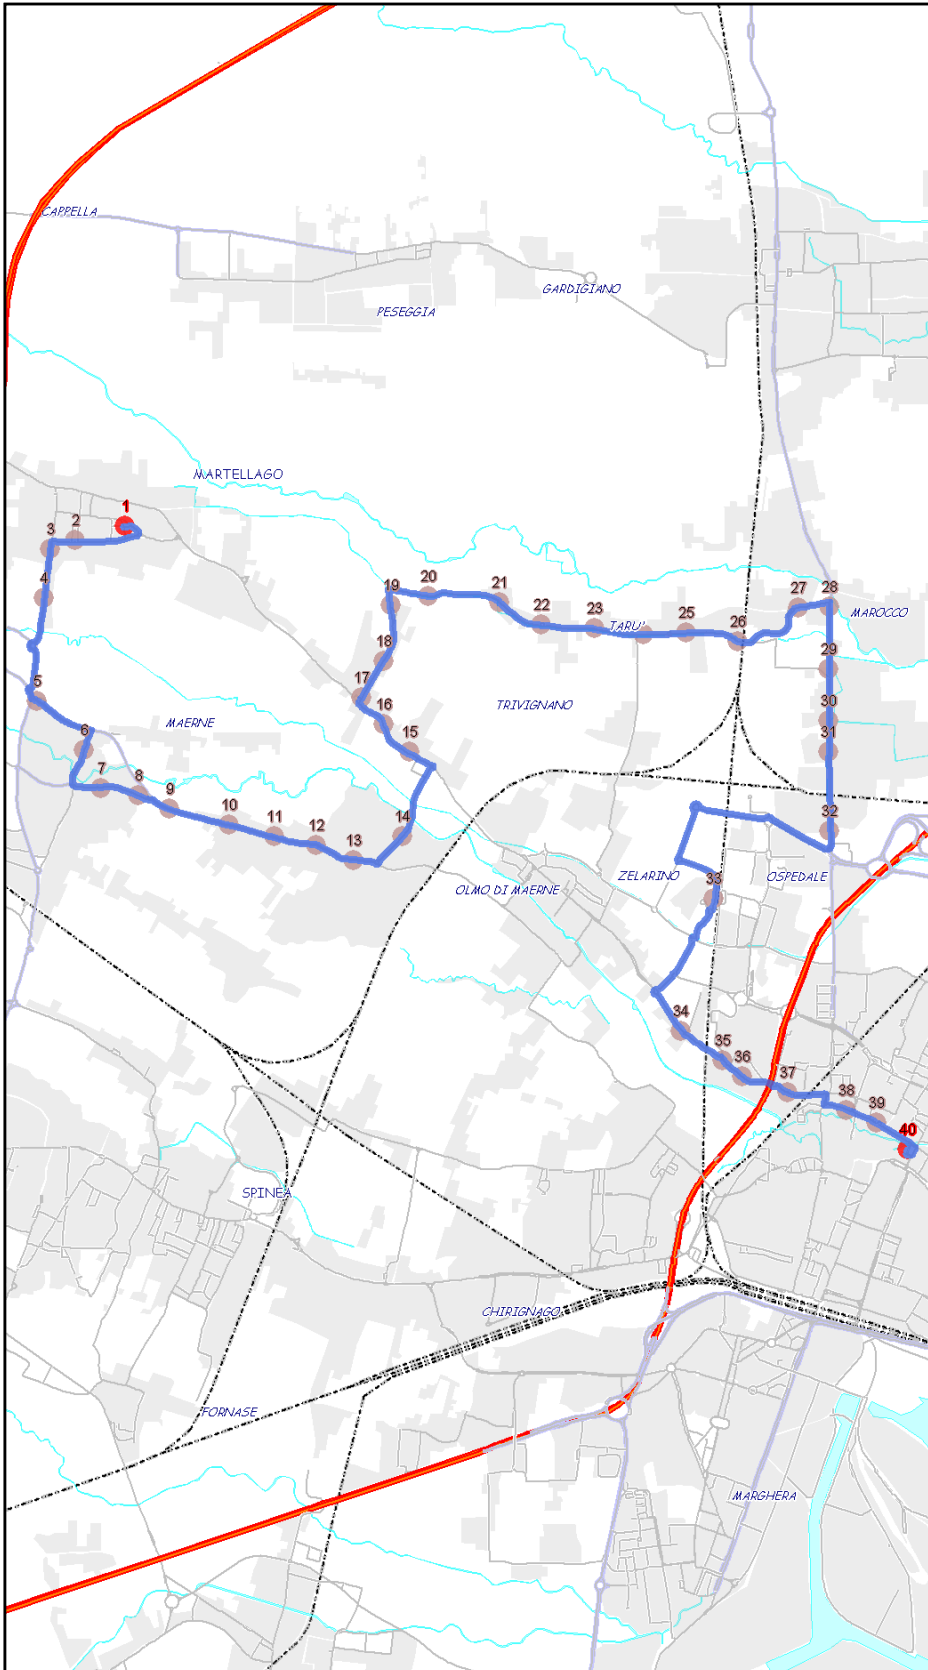

Urbano Mestre

Percorso: MARTELLAGO - Maerne - Olmo - Trivignano - Ca' Lin - Gatta - SFMR Ospedale - Cipressina - Einaudi - S.Rocco - MESTRE CENTRO

Settore
Linea

UM
48H

Elenco Fermate

- 1 - S (370) Liguria - Veneto
- 2 - (3595) Trento - Fapanni
- 3 - (1083) Roma - Delle Motte
- 4 - (4834) Roma - Trieste
- 5 - (1062) Ca' Rossa - Mulino
- 6 - (1366) Rialto - Isonzo
- 7 - (1365) Maerne - Chiesa
- 8 - (1364) Olmo - Tasso
- 9 - (1363) Olmo - Cimitero
- 10 - (1362) Olmo - Calvi
- 11 - (1361) Olmo - Papa Luciani
- 12 - (1360) Olmo - Minzoni
- 13 - (1359) Olmo - Giovanni XXIII
- 14 - (1027) Olmo - Cavalieri Vittorio Veneto
- 15 - (92) Castellana - Gozzoli
- 16 - (91) Castellana - Trivignano
- 17 - (59) Ca' Lin - Castellana
- 18 - (60) Ca' Lin - Pitagora
- 19 - (61) Ca' Lin - Gatta
- 20 - (63) Gatta - Protagora
- 21 - (64) Gatta - Civico 47
- 22 - (65) Gatta - Santa Lucia
- 23 - (66) Gatta - Civico 90
- 24 - (67) Gatta - Scaramuzza
- 25 - (68) Gatta - Scarante
- 26 - (69) Gatta - Verci
- 27 - (70) Gatta - Pisacane
- 28 - (1072) Terraglio - Gatta
- 29 - (1073) Terraglio - Nigra
- 30 - (1074) Terraglio - Cà Sagredo
- 31 - (1075) Terraglio - Favorita
- 32 - (1076) Terraglio - Terraghetto
- 33 - (1398) Ospedale dell'Angelo - SFMR Ospedale
- 34 - (1099) Castellana - Bellotto
- 35 - (1100) Castellana - Piazzetta
- 36 - (1101) Castellana - Cipressina
- 37 - (1017) Castellana - Castellana Santa Chiara
- 38 - (81) Einaudi - Castelvecchio
- 39 - (1084) San Rocco - Bruno
- 40 - D (384) Cialdini - MESTRE CENTRO B1

S=Salita, D=Discesa, N=Non ferma

Scala

1:36032

Nota:

Urbano Mestre

Percorso: MESTRE CENTRO - S.Rocco - Einaudi - Torre Belfredo - Cipressina - Marocco - Gatta - Ca' Lin - Trivignano - Olmo - Maerne - MARTELLAGO