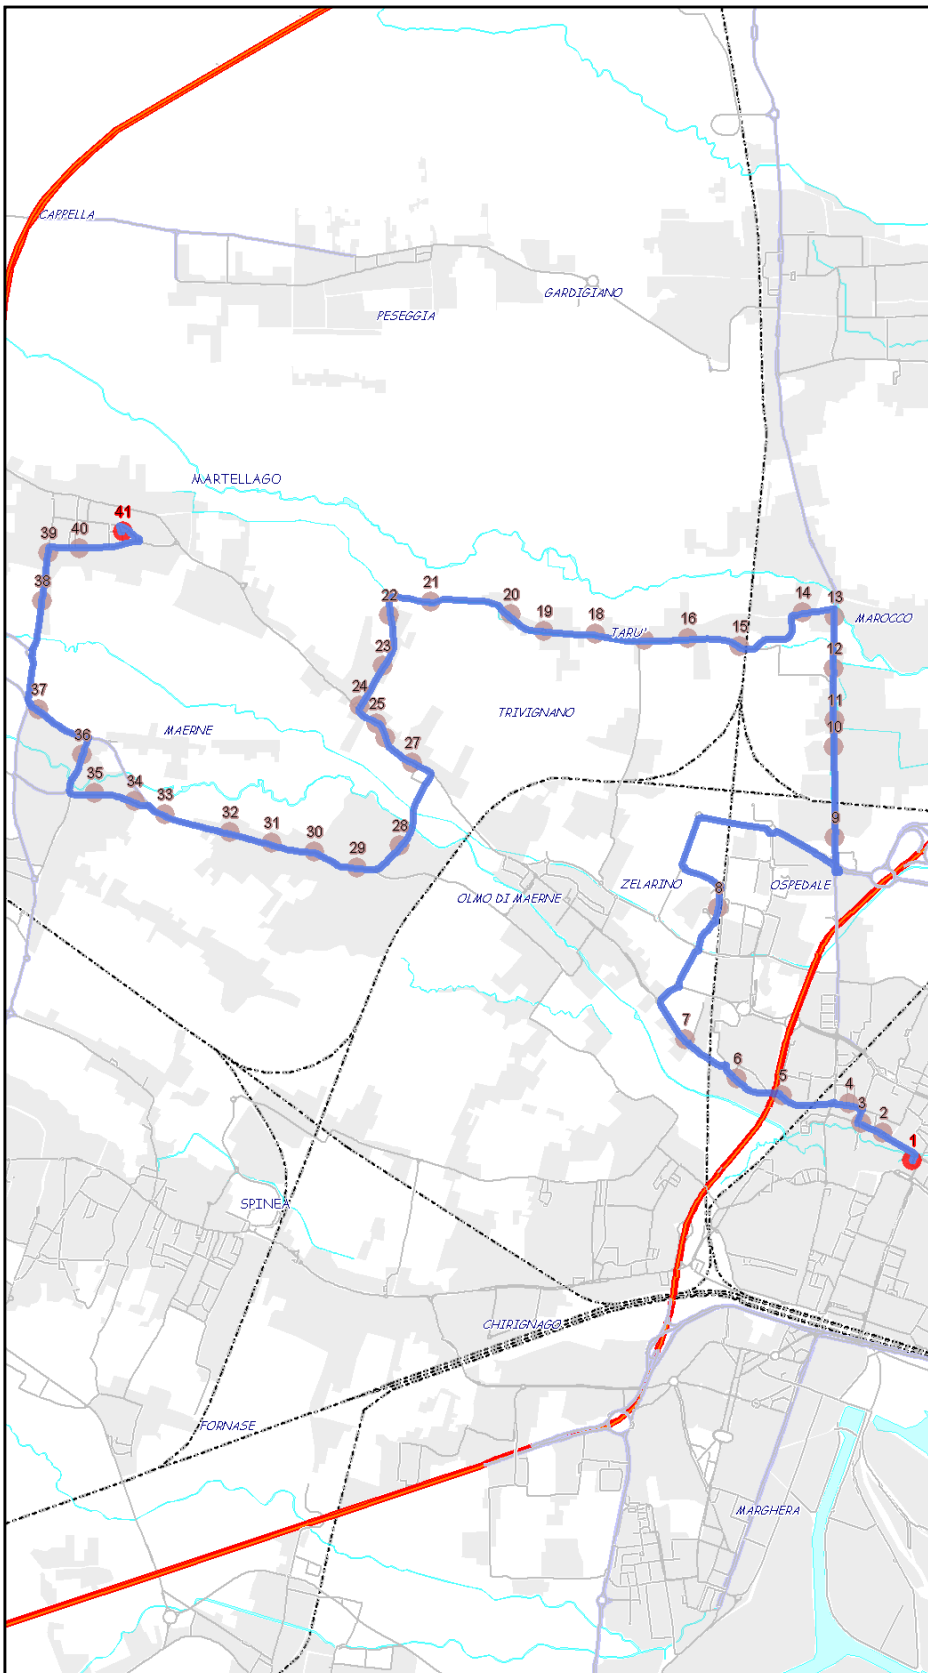

Urbano Mestre

Percorso: MESTRE CENTRO - S.Rocco - Einaudi - Torre Belfredo - Cipressina - Marocco - Gatta - Ca' Lin - Trivignano - Olmo - Maerne - MARTELLAGO

Settore
Linea

UM
48H

Elenco Fermate

- 1 - S (384) Cialdini - MESTRE CENTRO B1
- 2 - (84) San Rocco - Bruno
- 3 - (116) Einaudi - Castelvecchio
- 4 - (82) Torre Belfredo - Terraglio
- 5 - (17) Castellana - Castellana Santa Chiara
- 6 - (101) Castellana - Cipressina
- 7 - (99) Castellana - Bellotto
- 8 - (1399) Ospedale dell'Angelo - SFMR Ospedale
- 9 - (76) Terraglio - Terraglietto
- 10 - (75) Terraglio - Favorita
- 11 - (74) Terraglio - Cà Sagredo
- 12 - (73) Terraglio - Nigra
- 13 - (72) Terraglio - Gatta
- 14 - (187) Gatta - Pisacane
- 15 - (1069) Gatta - Verci
- 16 - (1068) Gatta - Scarante
- 17 - (1067) Gatta - Scaramuzza
- 18 - (1066) Gatta - Civico 90
- 19 - (1065) Gatta - Santa Lucia
- 20 - (1064) Gatta - Civico 47
- 21 - (1063) Gatta - Protagora
- 22 - (1061) Ca' Lin - Gatta
- 23 - (1060) Ca' Lin - Pitagora
- 24 - (623) Cà Lin - Castellana
- 25 - (1090) Castellana - Park B
- 26 - (1091) Castellana - Trivignano
- 27 - (1092) Castellana - Gozzoli
- 28 - (27) Olmo - Cavalieri Vittorio Veneto
- 29 - (359) Olmo - Giovanni XXIII
- 30 - (360) Olmo - Minzoni
- 31 - (361) Olmo - Papa Luciani
- 32 - (362) Olmo - Calvi
- 33 - (363) Olmo - Cimitero
- 34 - (364) Olmo - Tasso
- 35 - (365) Maerne - Chiesa
- 36 - (366) Rialto - Isonzo
- 37 - (62) Ca' Rossa - Mulino
- 38 - (4833) Roma - Trieste
- 39 - (83) Roma - Delle Motte
- 40 - (3596) Trento - Fapanni
- 41 - D (370) Liguria - Veneto

S=Salita, D=Discesa, N=Non ferma

Scala

1:35707

Nota: