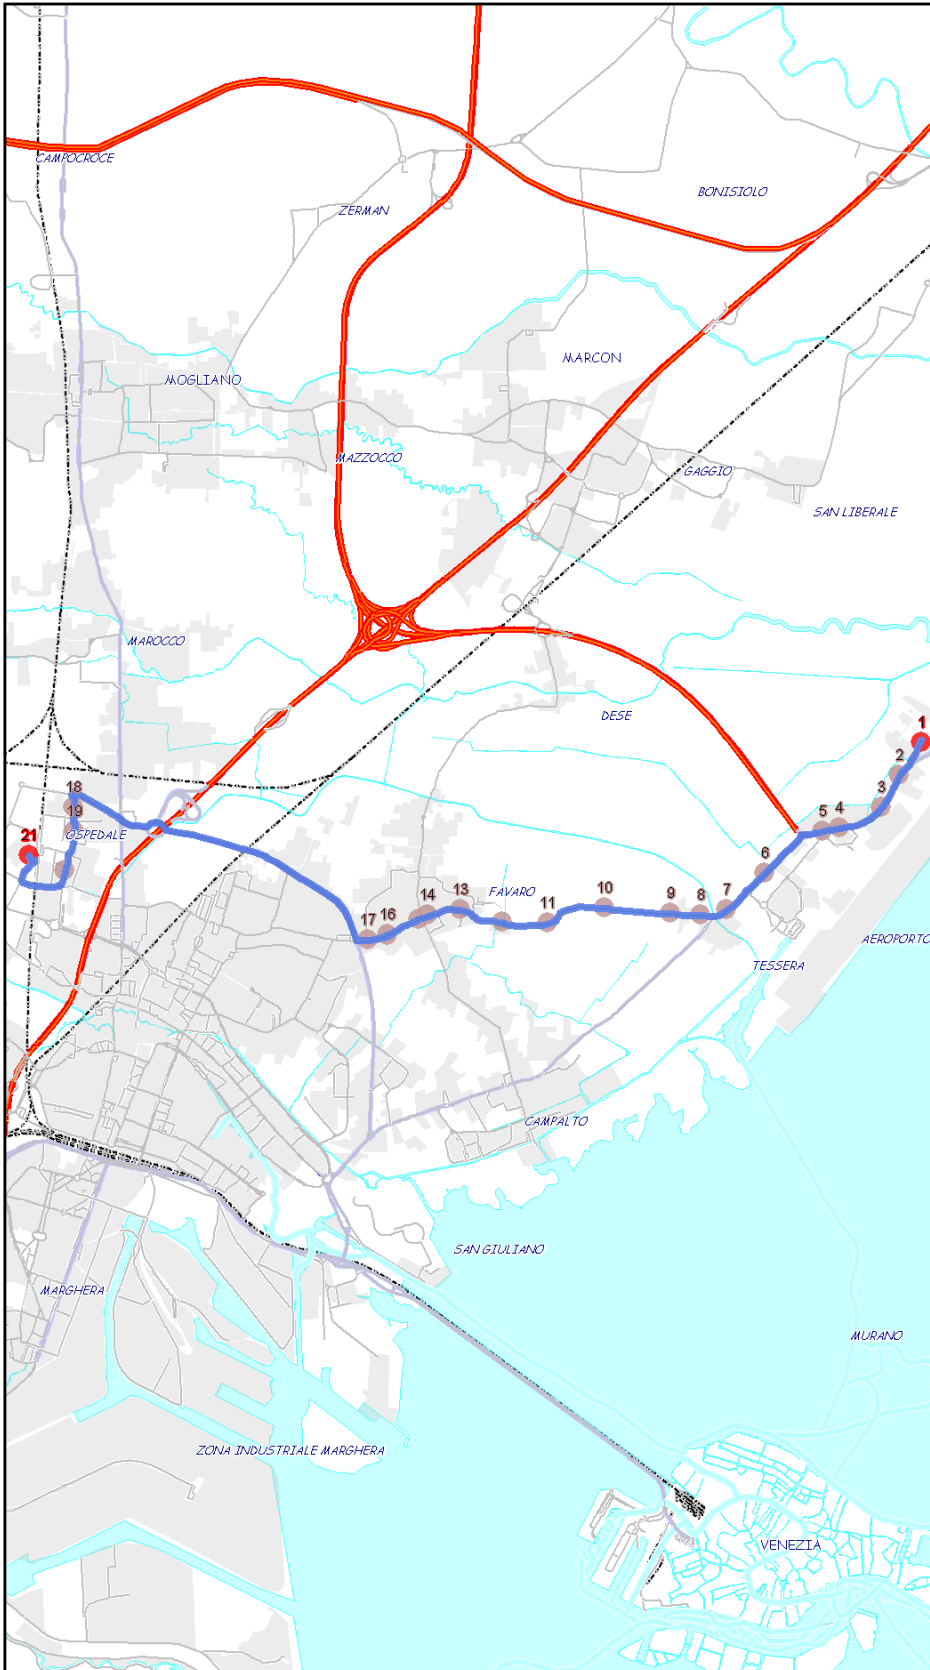

Urbano Mestre

Percorso: CA' NOGHERA - Triestina - Tessera - Triestina - p.pzza Pastrello - S.Donà - Don Peron - DonTosatto - OSPEDALE

Settore
Linea

UM
45H

Elenco Fermate

- 1 - S (197) CA' NOGHERA - Ca' Noghera - Capolinea
- 2 - (1196) Triestina - Camping Alba D'oro
- 3 - (1195) Triestina - Aeronavali
- 4 - (1194) Triestina - Civico 208 "Poste"
- 5 - (1193) Triestina - Civico 175
- 6 - (1192) Triestina - Civico 163 (v.Ca'Zorzi)
- 7 - (1188) Triestina - Tessera Centro
- 8 - (1198) Triestina - Tessera Scuole
- 9 - (1199) Triestina - Civico 126
- 10 - (1200) Triestina - Civico 129
- 11 - (1201) Triestina - Incr. via Cuneo
- 12 - (1202) Triestina - Incr. via Lazzaretto
- 13 - (1204) Triestina - C.Comm. La Piazza
- 14 - (1205) Triestina - Civico 15
- 15 - (6005) P.zza Pastrello - Pastrello
- 16 - (6007) S.Donà - Marmolada
- 17 - (323) via S.Donà - Cervino
- 18 - (483) D. Peron - C.Comm. Decathlon
- 19 - (481) D. Peron - Veneto Strade
- 20 - (3583) D. Tosatto - Uffici ASL
- 21 - D (1401) Ospedale dell'Angelo - Corsia 2

S=Salita, D=Discesa, N=Non ferma

Scala

1:49095

Nota:

Urbano Mestre

Percorso: OSPEDALE - Don Tosatto - Don Peron - S.Donà - p.zza Pastrello - Triestina - Tessera - Triestina - CA' NOGHERA

Settore
Linea

UM
45H