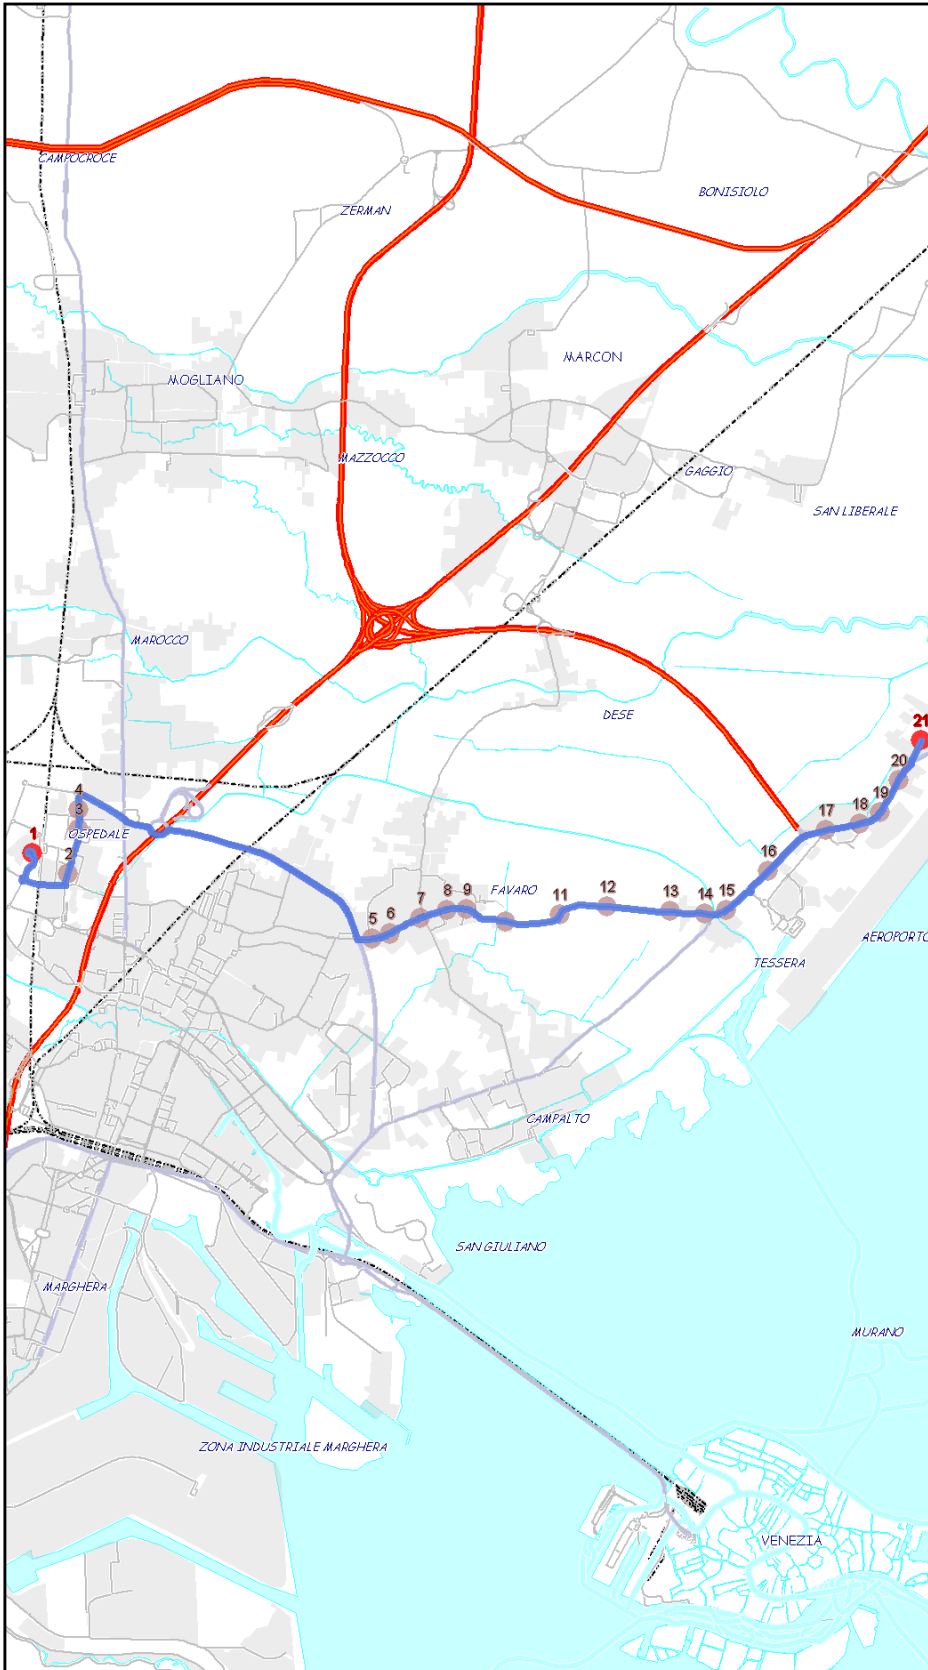

Urbano Mestre

Percorso: OSPEDALE - Don Tosatto - Don Peron - S.Donà - p.zza Pastrello - Triestina - Tessera - Triestina - CA' NOGHERA

Settore
Linea

UM
45H

Elenco Fermate

1. 1 - S (1400) Ospedale dell'Angelo - Corsia 1
2. 2 - (4745) D. Tosatto - Uffici ASL
3. 3 - (479) D. Peron - Veneto Strade
4. 4 - (482) D. Peron - C.Comm. Decathlon
5. 5 - (337) via S.Donà - Cervino
6. 6 - (6008) S.Donà - Marmolada
7. 7 - (6006) P.zza Pastrello - Pastrello
8. 8 - (6004) Triestina - La Piazza
9. 9 - (204) Triestina - C.Comm. La Piazza
10. 10 - (202) Triestina - Incr. via Lazzaretto
11. 11 - (201) Triestina - Incr. via Piovega
12. 12 - (200) Triestina - Civico 129
13. 13 - (199) Triestina - Civico 126
14. 14 - (198) Triestina - Tessera Scuole
15. 15 - (188) Triestina - Tessera Centro
16. 16 - (192) Triestina - Civico 163 (v.Ca' Zorzi)
17. 17 - (193) Triestina - Civico 175
18. 18 - (194) Triestina - Civico 208 (Poste)
19. 19 - (195) Triestina - Aeronavali
20. 20 - (196) Triestina - Camping Alba D'oro
21. 21 - D (197) CA' NOGHERA - Ca' Noghera - Capolinea

S=Salita, D=Discesa, N=Non ferma

Scala

1:49242

Nota: