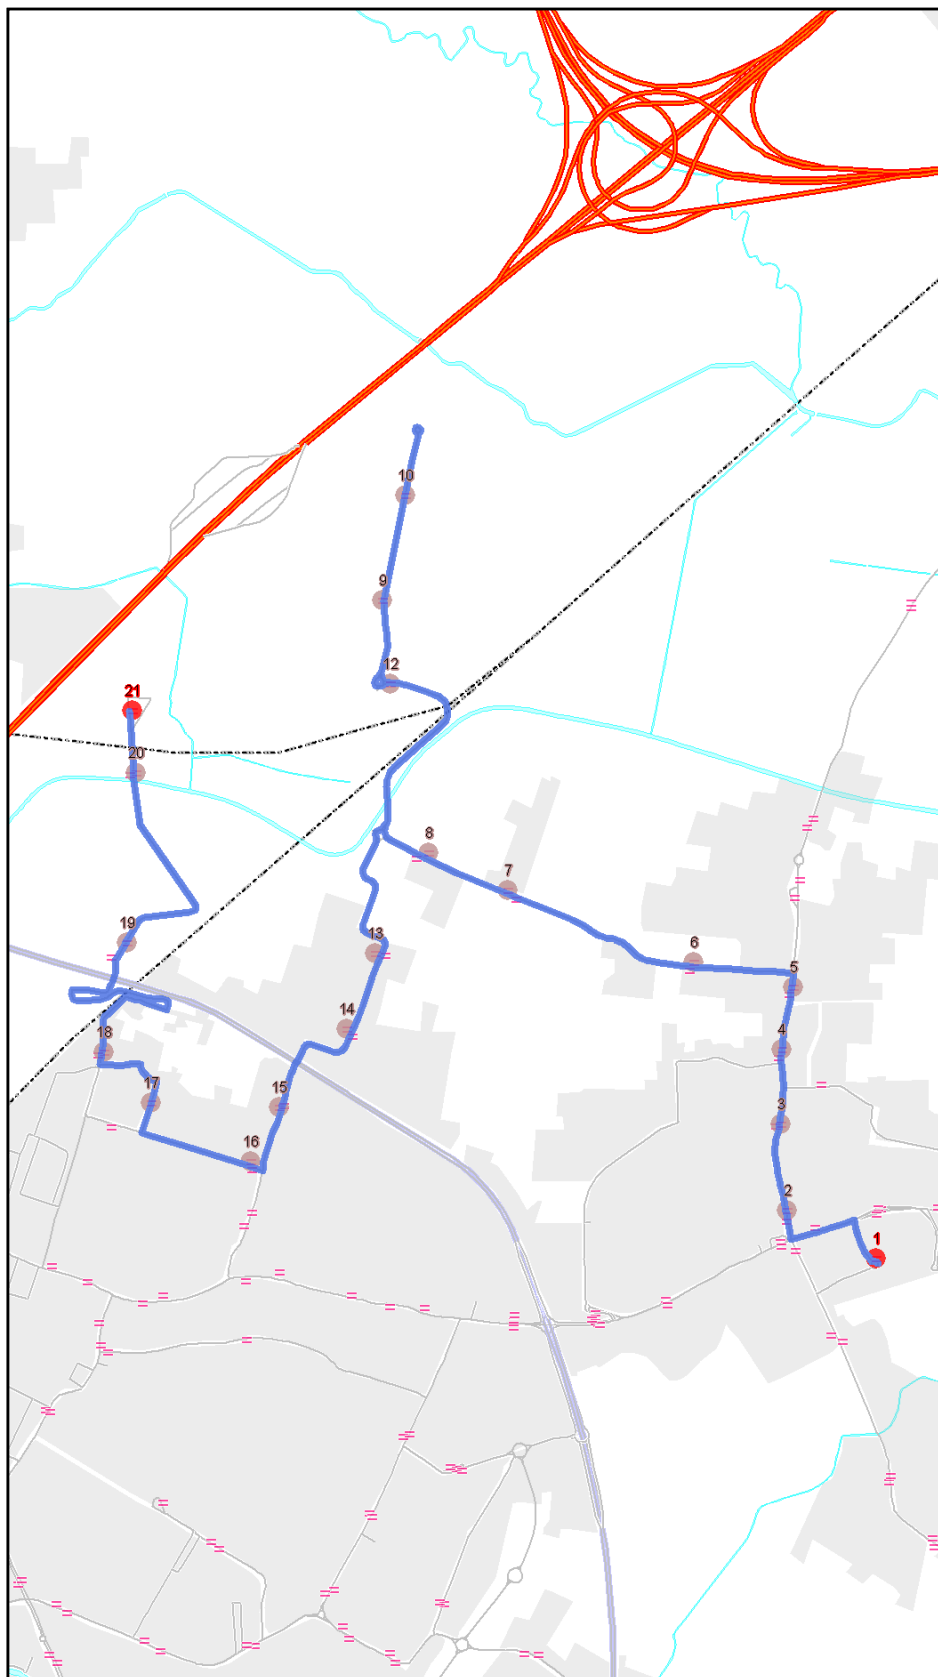

Urbano Mestre

Percorso: BORGOFORTE - Vallon - v.le Don Sturzo - Pasqualigo - Pasqualigo - Chiesa - Cà Solaro - Altinia - FAVARO DS

Settore
Linea

UM
44

Elenco Fermate

- 1 - S (684) Vallon - Borgoforte
- 2 - (705) Vallon - Valdemare
- 3 - (688) Vallon - Forte Carpenedo
- 4 - (707) Vallon - De Nicola
- 5 - (283) Don Sturzo - Vallon
- 6 - (1284) Don Sturzo - Pasqualigo
- 7 - (160) Pasqualigo - Martiri
- 8 - (690) Pasqualigo - Ortisei
- 9 - (686) Pasqualigo - Braies
- 10 - (702) Cà Solaro - Chiesa
- 11 - (720) Cà Solaro - Tarcento
- 12 - (702) Cà Solaro - Chiesa
- 13 - (704) Cà Solaro - Cà Solaro
- 14 - (683) Cà Solaro - Pasqualigo
- 15 - (681) Cà Solaro - Osoppo
- 16 - (710) Ca' Solaro - Ca' Rezzonico
- 17 - (1230) Altinia - Ca' Solaro
- 18 - (1231) Altinia - Indri
- 19 - (1232) Altinia - San Pietro
- 20 - (1233) Altinia - Municipio
- 21 - D (3404) Triestina - Distretto Sanitario

S=Salita, D=Discesa, N=Non ferma

Scala

1:13136

Nota:

Urbano Mestre

Percorso: FAVARO DS - Altinia - Ca' Solaro - Cà Solaro - Chiesa - Cà Solaro - Pasqualigo - Vallon - BORGOFORTE

Settore
Linea

UM
44

Elenco Fermate

- 1 - S (3404) Triestina - Distretto Sanitario
- 2 - (233) Altinia - Favaro Municipio
- 3 - (232) Altinia - San Pietro
- 4 - (231) Altinia - Indri
- 5 - (230) Altinia - Ca' Solaro
- 6 - (709) Ca' Solaro - Ca' Rezzonico
- 7 - (680) Cà Solaro - Osoppo
- 8 - (682) Cà Solaro - Pasqualigo
- 9 - (702) Cà Solaro - Chiesa
- 10 - (720) Cà Solaro - Tarcento
- 11 - (702) Cà Solaro - Chiesa
- 12 - (704) Cà Solaro - Cà Solaro
- 13 - (687) Pasqualigo - Braies
- 14 - (691) Pasqualigo - Ortisei
- 15 - (1160) Pasqualigo - Martiri
- 16 - (284) Don Sturzo - Pasqualigo
- 17 - (277) De Nicola - Chiesa
- 18 - (708) Vallon - De Nicola
- 19 - (689) Vallon - Forte Carpenedo
- 20 - (706) Vallon - Valdemare
- 21 - D (684) Vallon - Borgoforte

S=Salita, D=Discesa, N=Non ferma

Scala

1:13134

Nota: